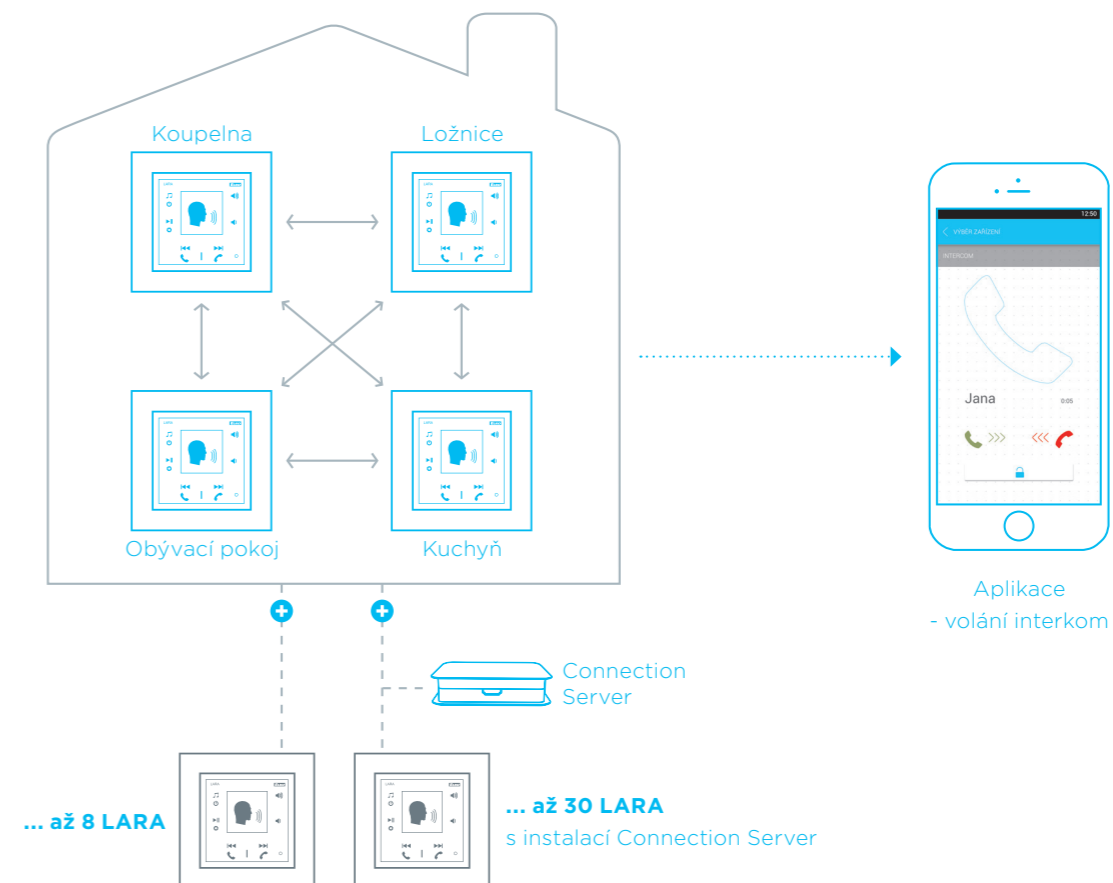

S LARA Radio je úzce spojena také hudba. Tu si můžete pouštět přímo z chytrého telefonu, MP3 přehrávače, iPad nebo datového úložiště NAS.

Interkom

Nejen, že LARA umí komunikovat s dveřní hláskou, ale dokáže také komunikovat s dalšími LARAMi nebo chytrými telefony, které mohou

být rozmístěny po celém domě. Umožní Vám tak zavolat na kteréhokoliv člena rodiny.

Videotelefon

Další z předností LARY je videotelefon. LARA je propojena s dveřní hláskou, která dává informaci o tom, kdo k Vám právě přišel na návštěvu. Na barevném displeji dokonce uvidíte, jak ná-

vštěvník vypadá. Volat z dveřní hlásky můžete na kteroukoli LARU v domě nebo na všechny najednou. Díky spojení s dveřní hláskou můžete prostřednictvím LARY otevřít i branku.

Audiozóna

Díky funkci Audiozóny, můžete prostřednictvím LARY přehrávat hudbu z centrálního úložiště do kterékoliv místnosti. Vytvoříte si tak jednotlivé zóny pro poslech hudby přesně dle Vašich představ.

Způsob montáže

Montáž do zdi

LARA lze instalovat do instalační krabice (spolu s vypínači), a to v provedení od jednorámečku až po pětirámeček. Tato instalace se doporučuje v místech, kde již je osazena alespoň jedna instalační krabice, nebo v místech dutých stěn.