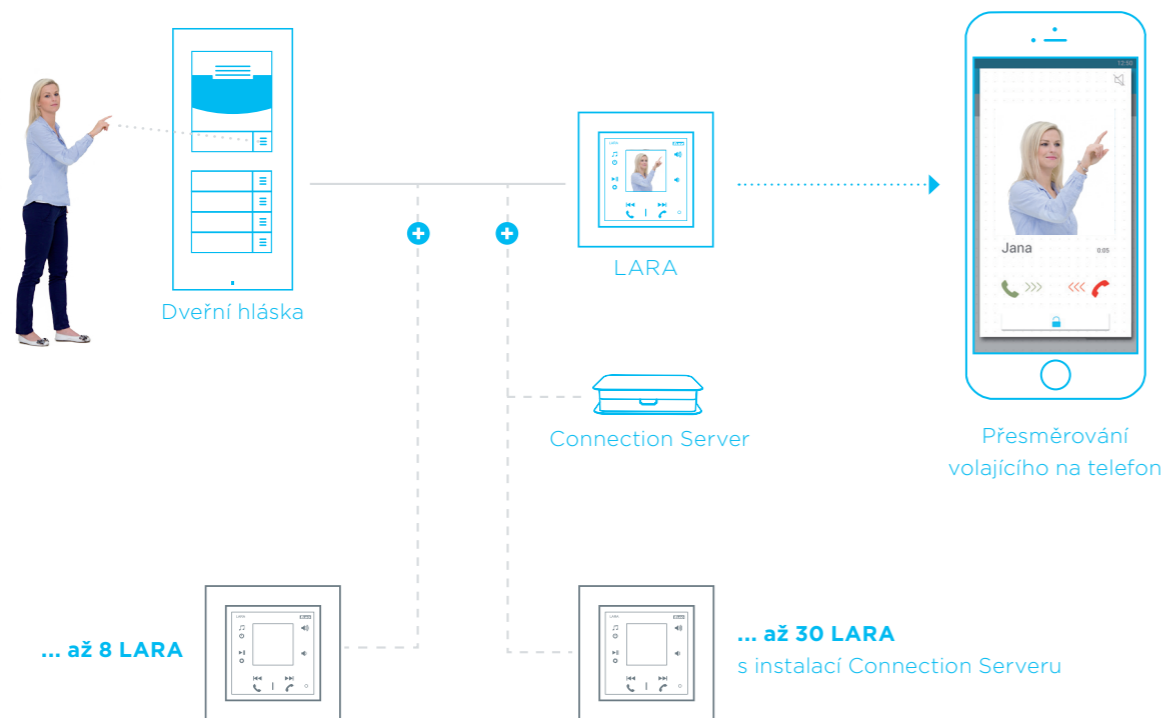

INTERKOM

Komunikuje se všemi členy rodiny po celém domě

VIDEOTELEFON

Přehled o tom, kdo právě stojí před Vašimi dveřmi.

AUDIOZÓNA

Přehrávač hudby v rámci systému iNELS Multimédia.

Každý má doma „nějaký ten“ vypínač. Ale dokážete si představit, že Vám ve vypínači hraje rádio, hudba a domlouváte se přes něj s rodinou nebo s návštěvou u dveří?

S LARA Radio je úzce spojena také hudba. Tu si můžete pouštět přímo z chytrého telefonu, MP3 přehrávače, iPad nebo datového úložiště NAS.

Interkom

Nejen, že LARA umí komunikovat s dveřní hláskou, ale dokáže také komunikovat s dalšími LARAMi nebo chytrými telefony, které mohou

být rozmístěny po celém domě. Umožní Vám tak zavolat na kteréhokoliv člena rodiny.

Videotelefon

Další z předností LARY je videotelefon. LARA je propojena s dveřní hláskou, která dává informaci o tom, kdo k Vám právě přišel na návštěvu. Na barevném displeji dokonce uvidíte, jak ná-

vštěvník vypadá. Volat z dveřní hlásky můžete na kteroukoli LARU v domě nebo na všechny najednou. Díky spojení s dveřní hláskou můžete prostřednictvím LARY otevřít i branku.

Audiozóna

Díky funkci Audiozóny, můžete prostřednictvím LARY přehrávat hudbu z centrálního úložiště do kterékoliv místnosti. Vytvoříte si tak jednotlivé zóny pro poslech hudby přesně dle Vašich představ.