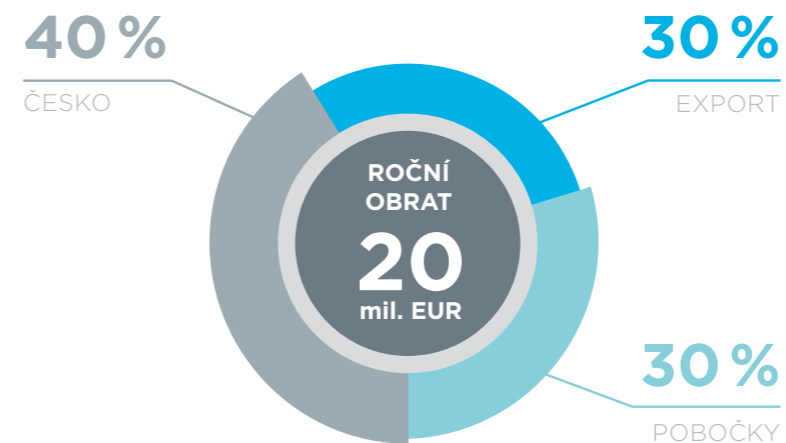

O společnosti

3. POZICE

v Evropě

10

POBOČEK
PO SVĚTĚ

70

EXPORTNÍCH
ZEMÍ

300

ZAMĚSTNANCŮ

5 000

iNELS INSTALACÍ

12 000 000

VYROBENÝCH PRODUKTŮ