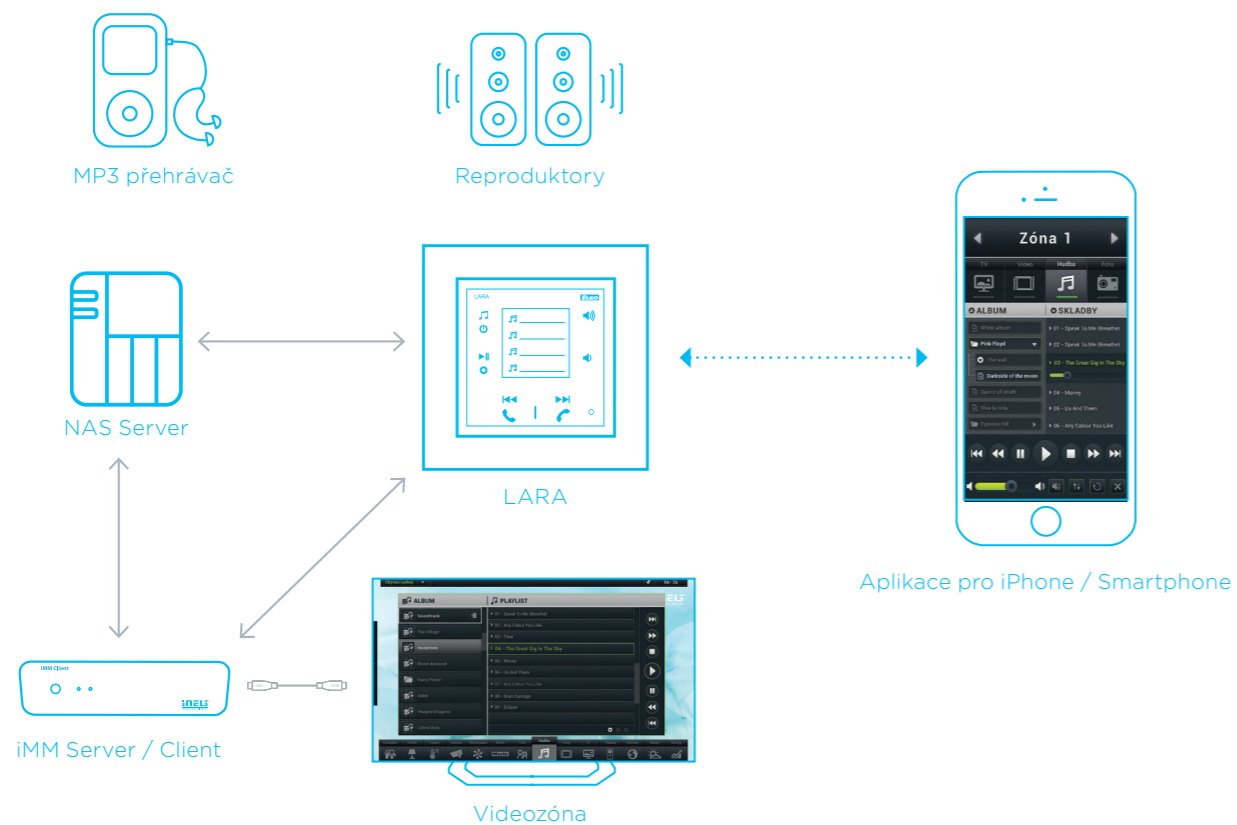

S LARA Radio je úzce spojena také hudba. Tu si můžete pouštět přímo z chytrého telefonu, MP3 přehrávače, iPad nebo datového úložiště NAS.

Interkom

Nejen, že LARA umí komunikovat s dveřní hláskou, ale dokáže také komunikovat s dalšími LARAMi nebo chytrými telefony, které mohou

být rozmístěny po celém domě. Umožní Vám tak zavolat na kteréhokoliv člena rodiny.

Videotelefon

Další z předností LARY je videotelefon. LARA je propojena s dveřní hláskou, která dává informaci o tom, kdo k Vám právě přišel na návštěvu. Na barevném displeji dokonce uvidíte, jak ná-

vštěvník vypadá. Volat z dveřní hlásky můžete na kteroukoli LARU v domě nebo na všechny najednou. Díky spojení s dveřní hláskou můžete prostřednictvím LARY otevřít i branku.

Audiozóna

Díky funkci Audiozóny, můžete prostřednictvím LARY přehrávat hudbu z centrálního úložiště do kterékoliv místnosti. Vytvoříte si tak jednotlivé zóny pro poslech hudby přesně dle Vašich představ.

Hudba může být uložena na úložišti hudby (NAS Server) nebo na multimediálním serveru (iMM Client), který Vám nabízí navíc ovládání videa, kamer, světel, ... Jako dokonalý ovladač audiozóny můžete použít Váš chytrý telefon nebo tablet s aplikací iNELS Home Control.