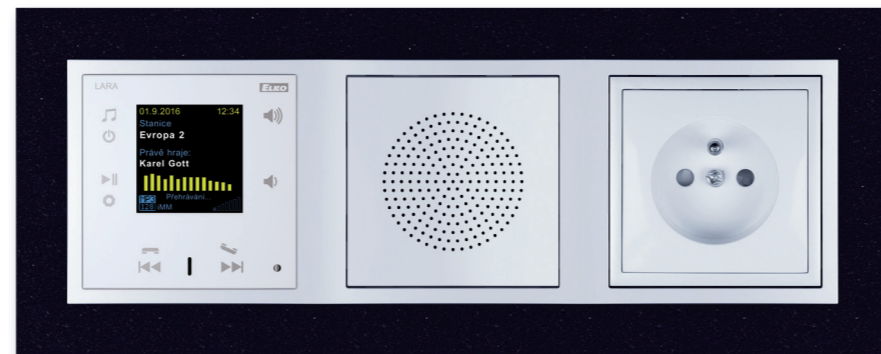

LARA splyne s Vaším interiérem

Nakonfigurujte si vlastní LARU

lara.inels.cz