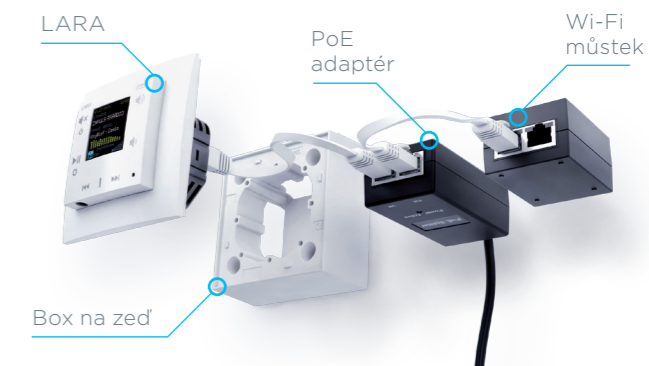

Způsob montáže

Montáž do zdi

LARA lze instalovat do instalační krabice (spolu s vypínači), a to v provedení od jednorámečku až po pětirámeček. Tato instalace se doporučuje v místech, kde již je osazena alespoň jedna instalační krabice, nebo v místech dutých stěn.

Na strop

rozměry (mm):
204x204x92

maximální výkon: 60 W

impedance: 8 Ω

barva: bílá

Způsob připojení

Napájení PoE + Wi-Fi do krabice

WiFi můstek s PoE a napájecím zdrojem do instalační krabice. Napájení 230V.
obj. číslo: 5224

Napájení PoE do krabice

PoE injektor s napájecím zdrojem do instalační krabice. Napájení 230V.
obj. číslo: 6605

Napájení PoE

PoE injektor s adaptérem do zásuvky 230V.
obj. číslo: 5225

Napájení PoE + Wi-Fi

WiFi můstek s PoE adaptérem s vidlicí do zásuvky 230V.
obj. číslo: 5227

Dveřní hlásky

2N Dveřní hláska

- Tato dveřní hláska je vhodná nejen pro rodinné domy, ale i pro komerční budovy a bytové domy.
- Díky jednoduché instalaci a programovatelným skriptům lze dveřní hlásku jednoduše propojit se systémem iNELS.
- Využít můžete i Vaši stávající kameru a připojit ji tak do jednoho systému.