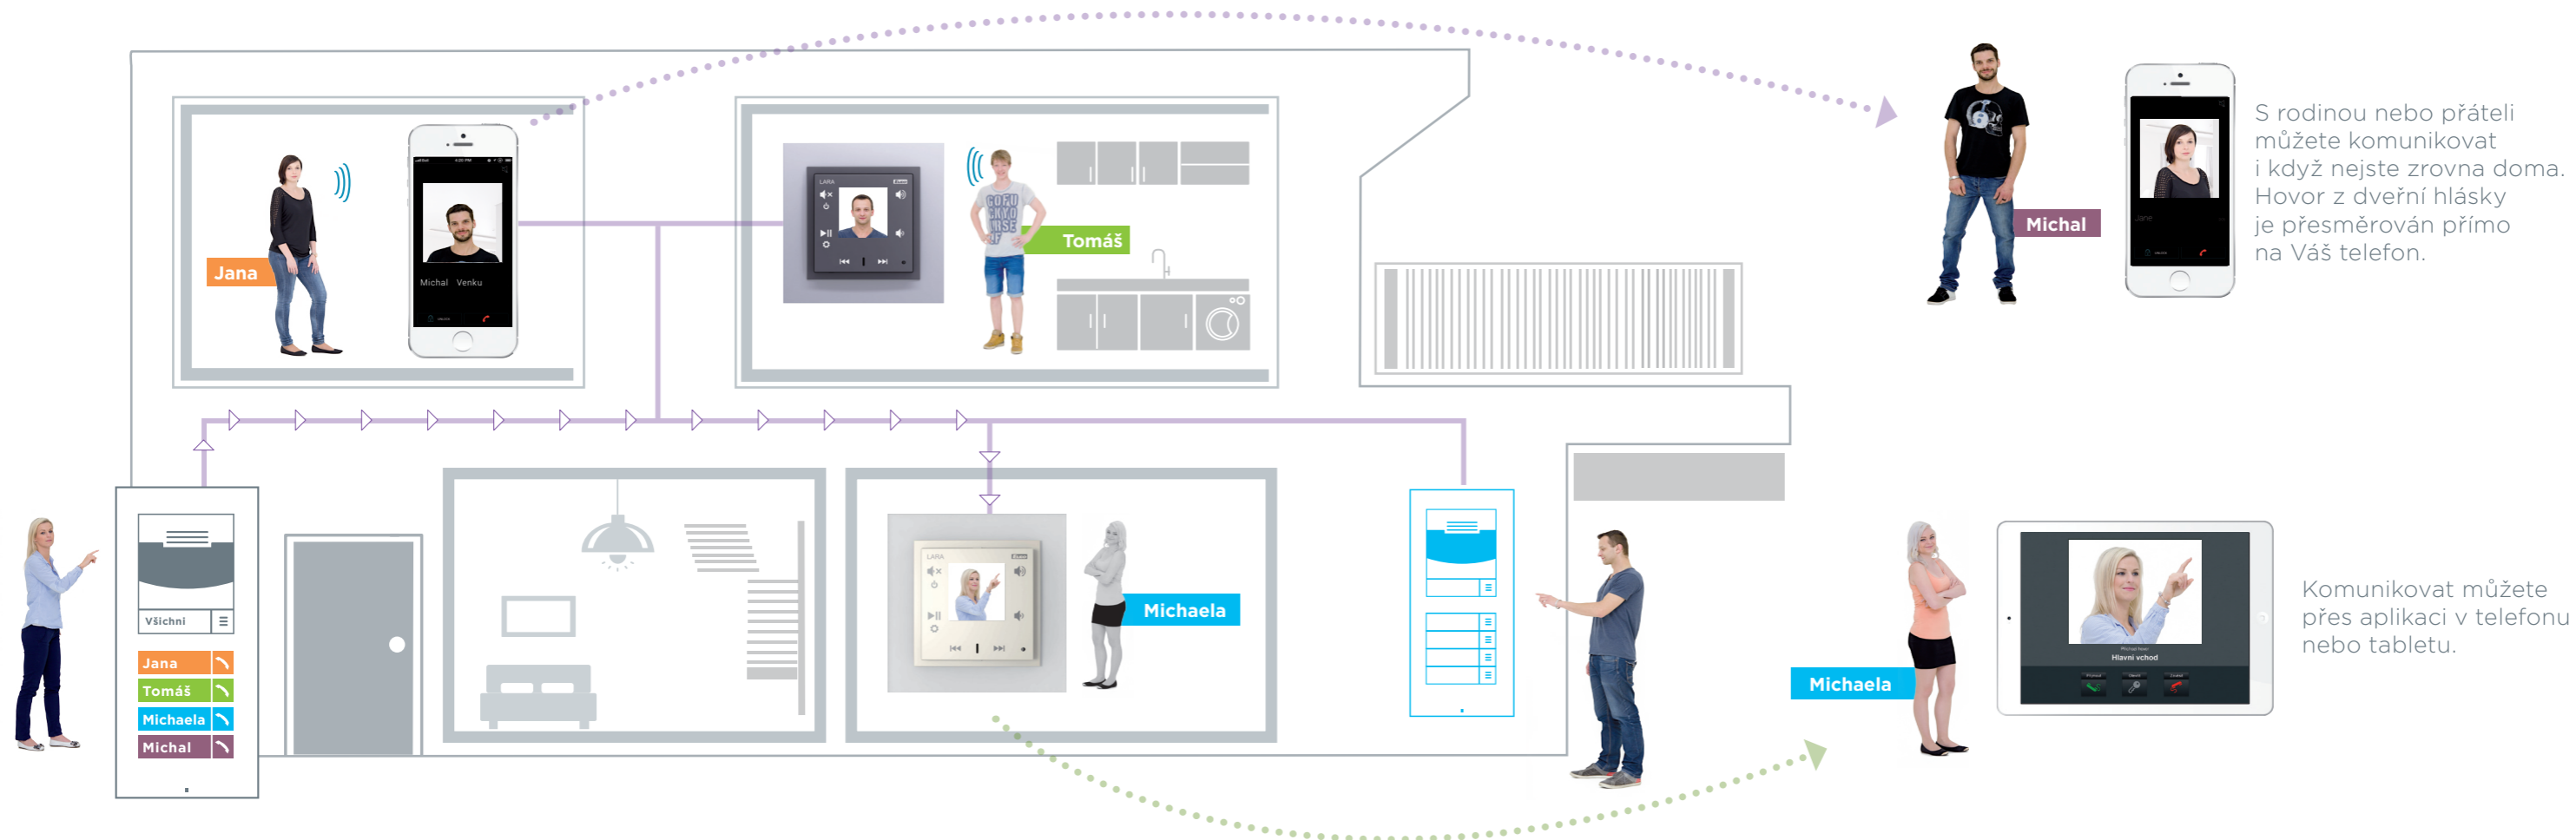

Hudba může být uložena na úložišti hudby (NAS Server) nebo na multimediálním serveru (iMM Client), který Vám nabízí navíc ovládání videa, kamer, světel, ... Jako dokonalý ovladač audiozóny můžete použít Váš chytrý telefon nebo tablet s aplikací iNELS Home Control.

LARA splyne s Vaším interiérem

Nakonfigurujte si vlastní LARU

 lara.inels.cz

LARA konfigurátor

LARA dle Vašich představ?
Vyzkoušejte náš konfigurátor.

V jednotlivých krocích konfigurátoru si zvolíte např. způsob instalace, velikost či design rámečku (např. sklo, dřevo, kov), barvu / typ stěny a typ reproduktorů (na zeď, do podhledu, na strop, ...). Výsledkem je přehled a celková kalkulace. Tu si můžete odeslat na e-mail nebo přímo objednat.

Interkom & Videotelefon

LARA umožňuje komunikovat napříč domem (Interkom), stejně jako s dveřní hláskou před domem (Videotelefon).

Do systému lze připojit až 30 zařízení (LARA, telefon, tablet, ...). LARA umí komunikovat i mimo dům - vše, co potřebujete, je připojení k internetu.

S rodinou nebo přáteli můžete komunikovat i když nejste zrovna doma. Hovor z dveřní hlásky je přesměrován přímo na Váš telefon.

Komunikovat můžete přes aplikaci v telefonu nebo tabletu.

Připravena k instalaci