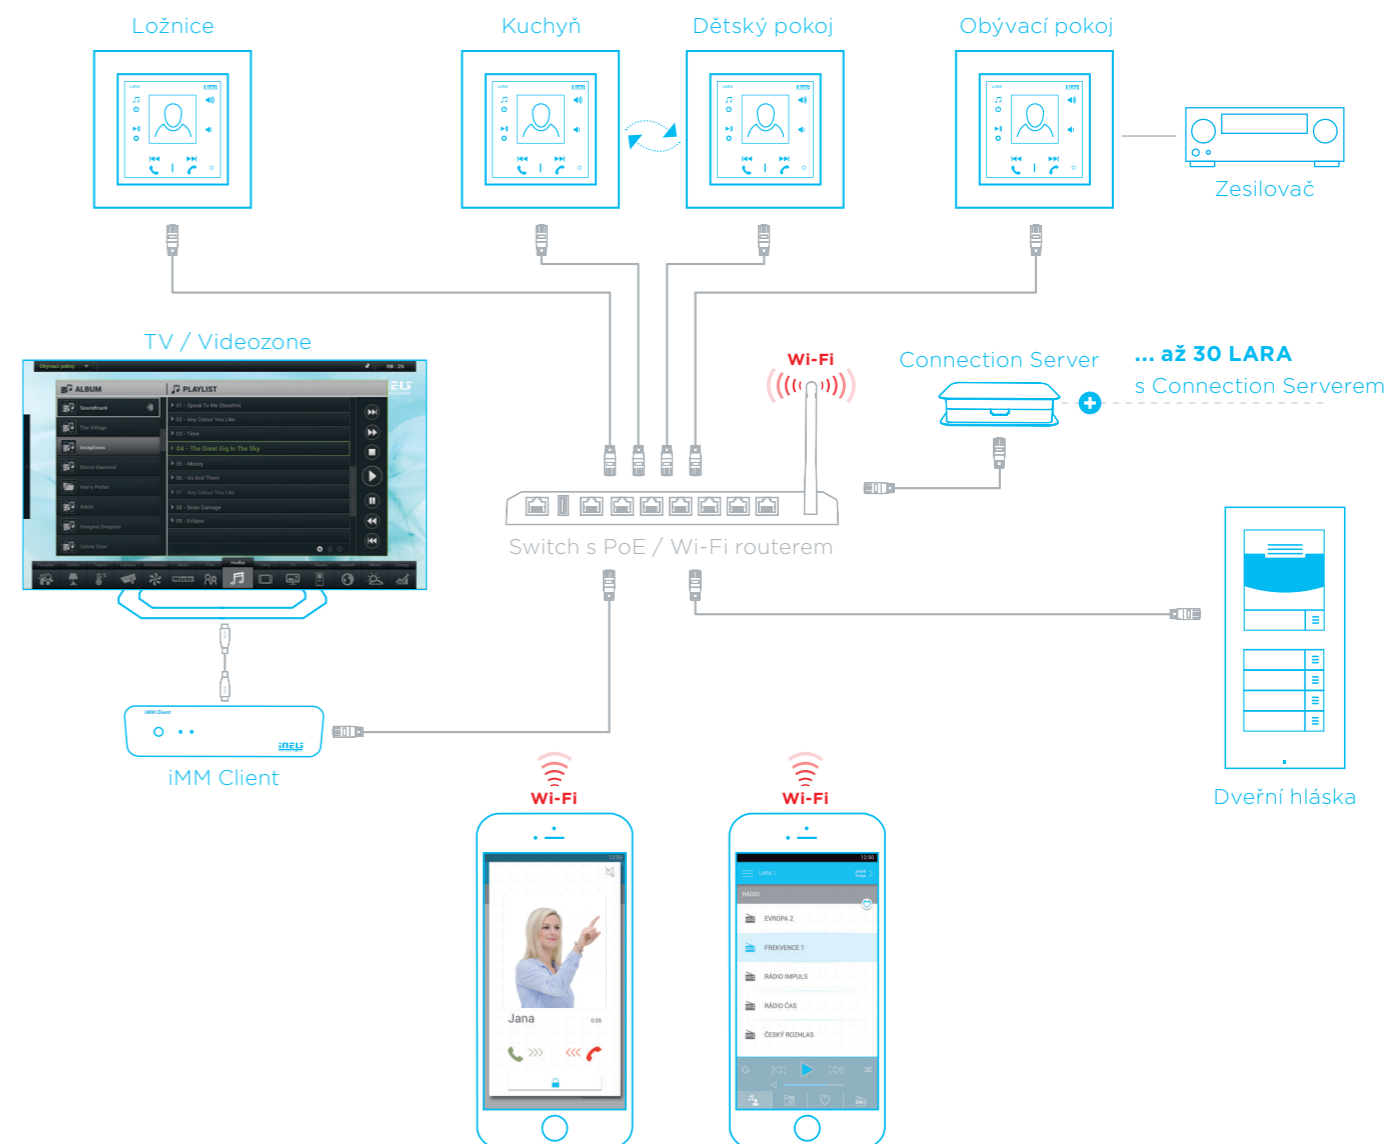

Interkom & Videotelefon

LARA umožňuje komunikovat napříč domem (Interkom), stejně jako s dveřní hláskou před domem (Videotelefon).

Do systému lze připojit až 30 zařízení (LARA, telefon, tablet, ...). LARA umí komunikovat i mimo dům - vše, co potřebujete, je připojení k internetu.

S rodinou nebo přáteli můžete komunikovat i když nejste zrovna doma. Hovor z dveřní hlásky je přesměrován přímo na Váš telefon.

Komunikovat můžete přes aplikaci v telefonu nebo tabletu.

Připravena k instalaci

Radio & hudba ve vypínači

Je připravená k instalaci v Chytré sadě s názvem Radio & Hudba ve vypínači. V balení sady navíc najdete i reproduktory do instalační krabice, bílý kryt reproduktorů, troj-rámeček

Způsob montáže

Montáž do zdi

LARA lze instalovat do instalační krabice (spolu s vypínači), a to v provedení od jednorámečku až po pětirámeček. Tato instalace se doporučuje v místech, kde již je osazena alespoň jedna instalační krabice, nebo v místech dutých stěn.