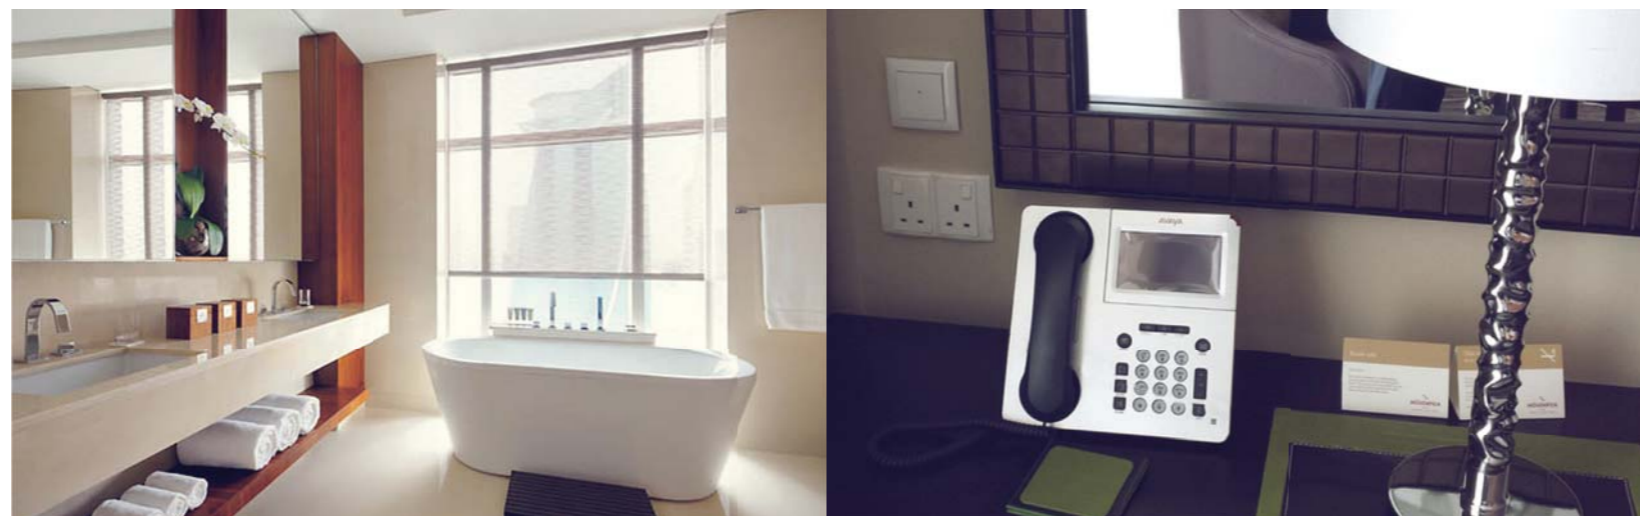

Movenpick Dubaj, SAE

- 255 pokojů, 23 000 m², 530 jednotek, 1600 světelných okruhů
- řízení spotřebičů a světel
  - řízení HVAC
- garážové dveře a zásuvky

Realizace: ELKO EP Dubaj

Řízení

- Ovládání spotřebičů ●
- Osvětlení ●
- DALI řízení ○
- Žaluzie / Rolety ○
- HVAC ●
- GRMS ○
- Přístup ○
- Audio / Video ○
- BMS řízení ○