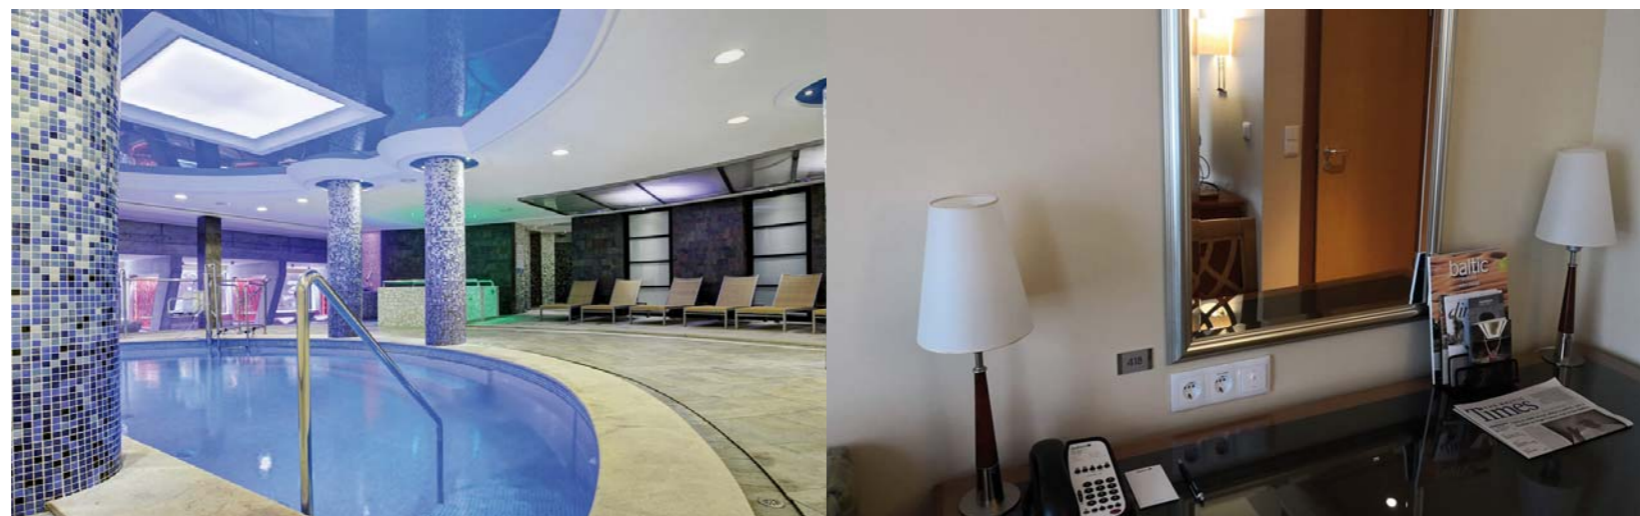

Radisson Ridzene Hotel Riga, Litva

- 7 světelných zón integrovaných v systému iNELS
- zásuvky v blízkosti lůžek pro snadné ovládání
- vypínače s ikonami potištěnými laserem

Realizace: ELKO EP Baltic

Řízení

- Ovládání spotřebičů ☐
- Osvětlení ☒
- DALI řízení ☐
- Žaluzie / Rolety ☐
- HVAC ☐
- GRMS ☐
- Přístup ☒
- Audio / Video ☐
- BMS řízení ☐