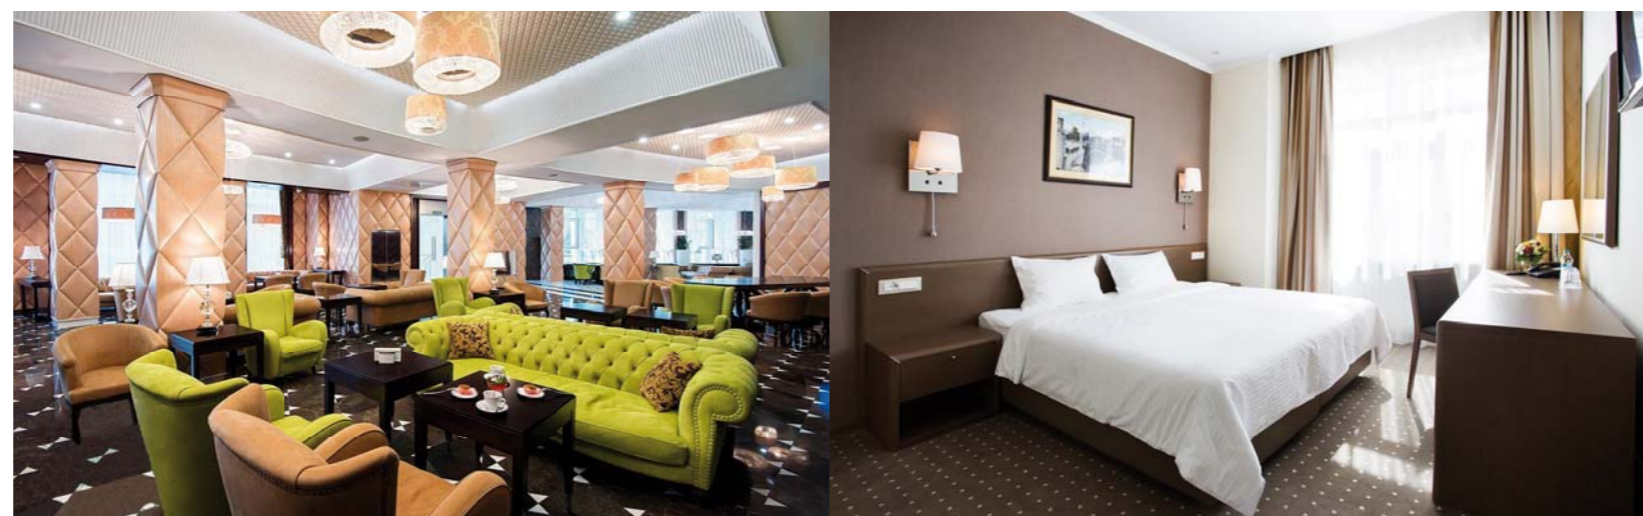

Alexandrovskiy Oděsa, Ukrajina

- 25 pokojů s kompletní domovní automatizací včetně centrálního ovládání
- integrace klimatizačních jednotek Samsung

Realizace: ELKO EP Ukrajina

Řízení

- Ovládání spotřebičů
- Osvětlení
- DALI řízení
- Žaluzie / Rolety
- HVAC
- GRMS
- Přístup
- Audio / Video
- BMS řízení